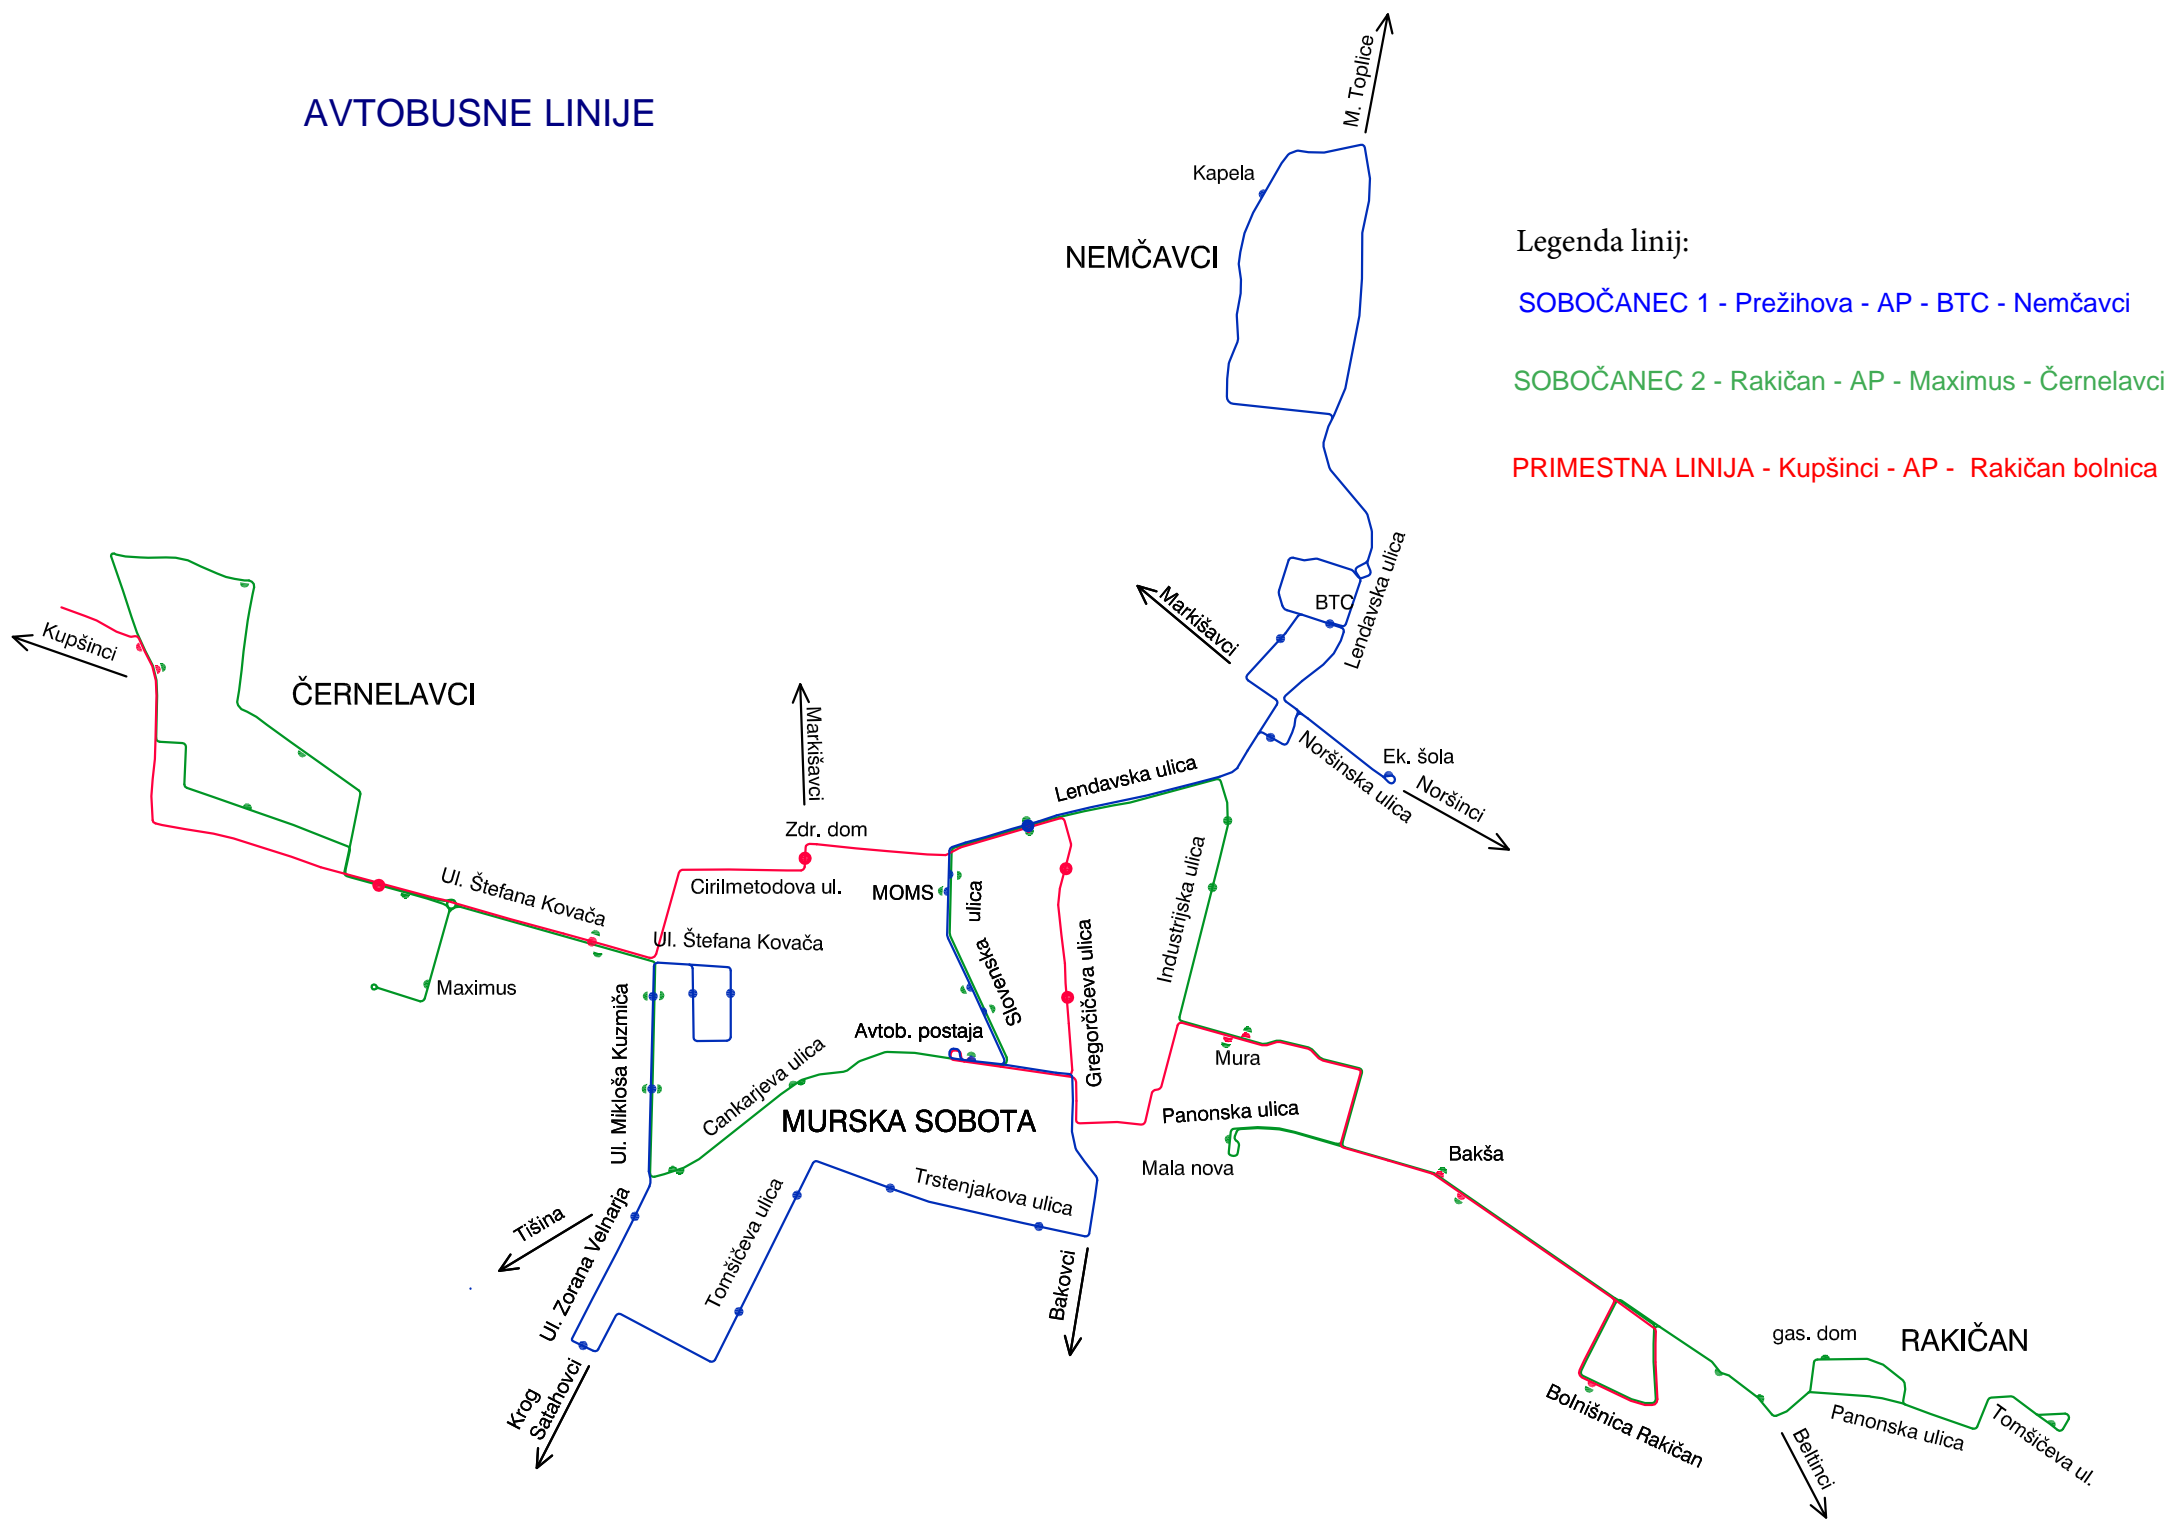

AVTOBUSNE LINIJE

- Legenda linij:
- SOBOČANEC 1 - Prežihova - AP - BTC - Nemčavci
 - SOBOČANEC 2 - Rakičan - AP - Maximus - Černelavci
 - PRIMESTNA LINIJA - Kupšinci - AP - Rakičan bolnica